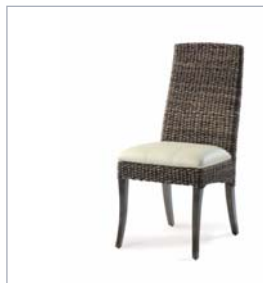

Мебель для отдыха

Артикул: **Dolce Vita**
Материал: ротанг, ткань, кожа

Артикул	Кресло F10	Софа S13	Стол SK9
ширина	88	156	72
глубина	85	85	113
высота	78	78	53

Мебель для отдыха

Артикул: **Roma**
Материал: ротанг, ткань, кожа

Мебель для отдыха

Артикул: **Valencia**
Материал: ротанг, ткань, кожа

Артикул	Кресло F5	Софа S8	Софа S9	Стол SK5
ширина	73	134	194	51
глубина	83	83	83	103
высота	86	86	86	46

Мебель для отдыха

Артикул: **San tropez**
Материал: ротанг, ткань, кожа

Мебель для отдыха

Артикул: **Venus**
Материал: ротанг, ткань, кожа,
водный гиацинт

Артикул	Кресло F16	Софа S14	Софа OT1	Пуф S22
ширина	108	168	213	79
глубина	98	98	101	62
высота	85	85	85	40

Мебель для отдыха

Стулья

Материал:
ротанг, бук, ткань, кожа

Артикул	Стул К1	Стул К2	Стул К10	Стул F33
ширина	54	59	54	63
глубина	62	62	60	124
высота	95	95	121	114

Стулья

Материал:
ротанг, бака, ткань, кожа

Артикул	Стул K11	Стул K12	Стул K17	Стул K19
ширина	46	50	46	50
глубина	56	56	56	56
высота	99	99	99	99