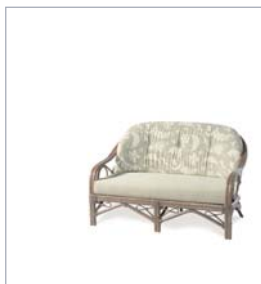

Мебель для отдыха

Артикул: **Dolce Vita**
Материал: ротанг, ткань, кожа

Артикул	Кресло F10	Софа S13	Стол SK9
ширина	88	156	72
глубина	85	85	113
высота	78	78	53

Мебель для отдыха

Артикул: **Roma**
Материал: ротанг, ткань, кожа

Артикул	Кресло F19	Софа SPD1	Стол SK12	Софа SPK1
ширина	87	161	104	122
глубина	79	79	104	79
высота	68	68	45	68

Мебель для отдыха

Артикул: **Roma**
Материал: ротанг, ткань, кожа

Артикул	Софа RL1	Софа SLK1	Софа SPD1	Стол BG2
ширина	106	122	161	41
глубина	79	79	79	55
высота	68	68	68	66

Мебель для отдыха

Артикул: **Valencia**
Материал: ротанг, ткань, кожа

Артикул	Кресло F5	Софа S8	Софа S9	Стол SK5
ширина	73	134	194	51
глубина	83	83	83	103
высота	86	86	86	46

Мебель для отдыха

Артикул: **San tropez**
Материал: ротанг, ткань, кожа

Артикул	Кресло F21	Софа S25	Стол SK19
ширина	77	182	72
глубина	100	100	108
высота	83	83	54

Мебель для отдыха

Артикул: **Nicea**
Материал: ротанг, ткань, кожа,
водный гиацинт

Артикул	Кресло F22	Софа S26	Стол SK22
ширина	93	168	68
глубина	76	76	130
высота	74	74	46