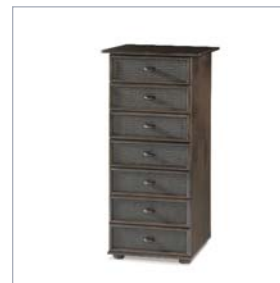

Кровати

Артикул: **Torino**
Материал: водный гиацинт

Артикул	SS20	SN7	Комод DO10
ширина	197	58	224
глубина	76	42	50
высота	235	41	71

Комоды

Материал: ротанг, шпон, бук

Артикул	Комод КК2	Комод КК3	Комод КК4	Комод КК5
ширина	159	110	60	60
глубина	50	50	50	50
высота	76	76	76	127