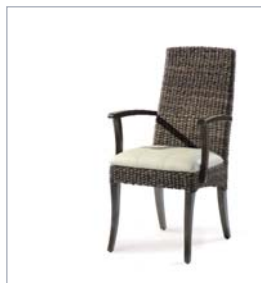

Мебель для отдыха

Артикул: **Dolce Vita**
Материал: ротанг, ткань, кожа

Артикул	Кресло F10	Софа S13	Стол SK9
ширина	88	156	72
глубина	85	85	113
высота	78	78	53

Мебель для отдыха

Артикул: **Roma**
Материал: ротанг, ткань, кожа

Мебель для отдыха

Артикул: **Venus**
Материал: ротанг, ткань, кожа,
водный гиацинт

Артикул	Кресло F16	Софа S14	Софа OT1	Пуф S22
ширина	108	168	213	79
глубина	98	98	101	62
высота	85	85	85	40

Мебель для отдыха

Стулья

Материал:
ротанг, бук, ткань, кожа

Артикул	Стул К1	Стул К2	Стул К10	Стул F33
ширина	54	59	54	63
глубина	62	62	60	124
высота	95	95	121	114

Стулья

Материал:
ротанг, бака, ткань, кожа

Артикул	Стул K11	Стул K12	Стул K17	Стул K19
ширина	46	50	46	50
глубина	56	56	56	56
высота	99	99	99	99