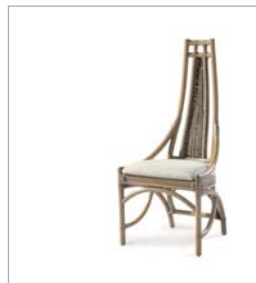

Стулья

Материал:
ротанг, бук, ткань, кожа